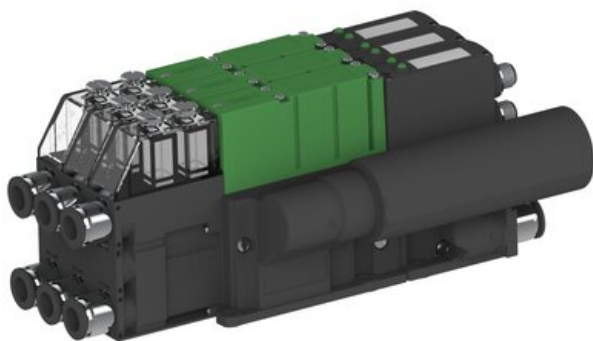

Eżektor PCS SX42, wys. podciśnienie, (PCS.F.421.S.AAA.F2P1.3X.2P1.EN.CCAF) (9958888) - Piab

Numer artykułu SKU:
9958888

Numer artykułu producenta:

Czas wysyłki: Do 2-3 dni

OPIS PRODUKTU

DANE TECHNICZNE

Nr kat.