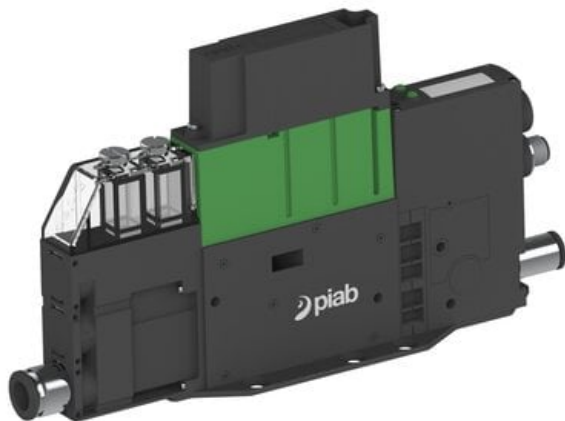

Eżektor PCS SX42, wys. podciśnienie, (PCS.F.421.S.EBA.F1P1.1X.8.EK.CAB) (9958085) - Piab

**Numer artykułu SKU:**  
**9958085**

Numer artykułu producenta:  
-----

Czas wysyłki: Do 2-3 dni

## OPIS PRODUKTU

## DANE TECHNICZNE

Nr kat.

9958085