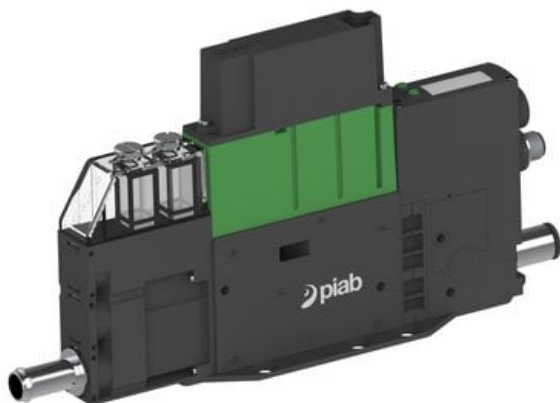

Eżektor PCS SX42, wys. podciśnienie, (PCS.F.422.S.BAB.F1H1.1X.8.EK.CCAB) (9958140) - Piab

Numer artykułu SKU:
9958140

Numer artykułu producenta:

Czas wysyłki: Do 2-3 dni

OPIS PRODUKTU

DANE TECHNICZNE

Nr kat.