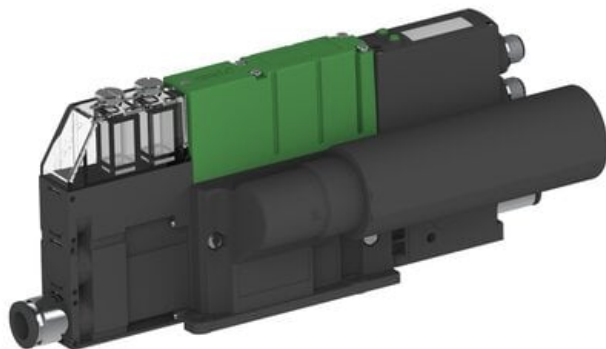

Eżektor PCS SX42, wys. podciśnienie, (PCS.F.421.S.CBA.F1P1.1X.6.EM.CCAF) (9959097) - Piab

Numer artykułu SKU:
9959097

Numer artykułu producenta:

Czas wysyłki: Do 2-3 dni

OPIS PRODUKTU

DANE TECHNICZNE

Nr kat.