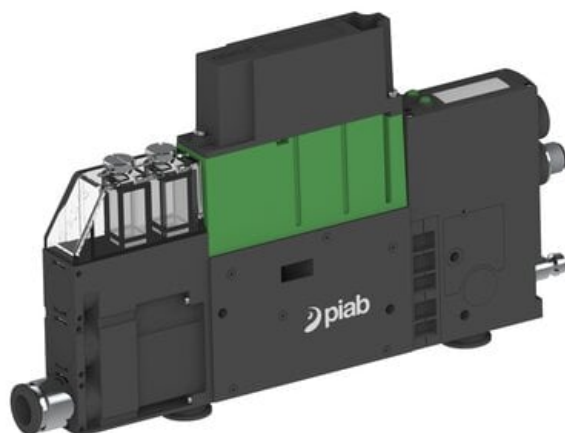

Eżektor PCS SX42, wys. podciśnienie, H110AD,
(PCS.F.421.S.H110AD.F1P1.1X.QC.EK.CCCC) (9959702) - Piab

Numer artykułu SKU:
9959702

Numer artykułu producenta:

Czas wysyłki: Do 2-3 dni

OPIS PRODUKTU

DANE TECHNICZNE

Nr kat.

9959702