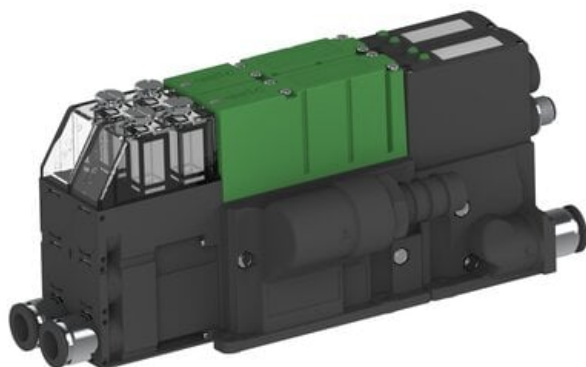

Najszerza  
oferta  
pneumatyki  
w Polsce

Szybka dostawa  
24 h / 48 h

Biuro Obsługi Klienta  
+48 71 799 45 81

Eżektor PCS SX42, wys. podciśnienie, (PCS.F.421.S.AAF.F1P4.2X.P4.EC.CCAB) (9959723) - Piab