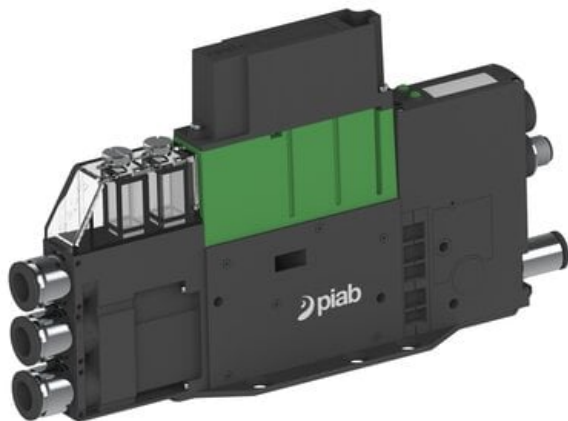

Eżektor PCS SX42, wys. podciśnienie, (PCS.F.422.S.CBF.F3P1.1X.P1.EK.CCAB) (9959799) - Piab

**Numer artykułu SKU:
9959799**

Numer artykułu producenta:

Czas wysyłki: Do 2-3 dni

OPIS PRODUKTU

DANE TECHNICZNE

Nr kat.