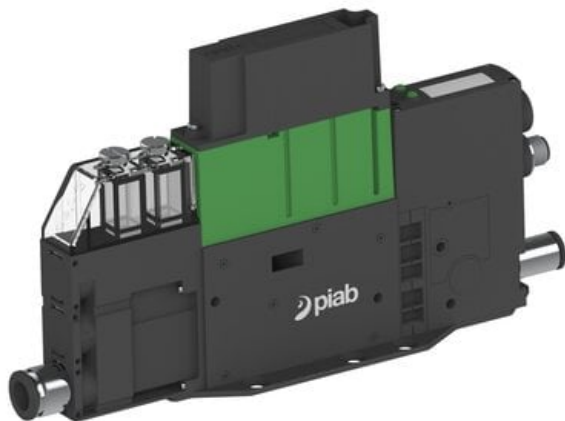

Eżektor PCS SX42, wys. podciśnienie, H211AD,
(PCS.F.421.S.H211AD.F1P1.1X.P1.EK.CCCC) (9960349) - Piab

Numer artykułu SKU:
9960349

Numer artykułu producenta:

Czas wysyłki: Do 2-3 dni

OPIS PRODUKTU

DANE TECHNICZNE

Nr kat.

9960349