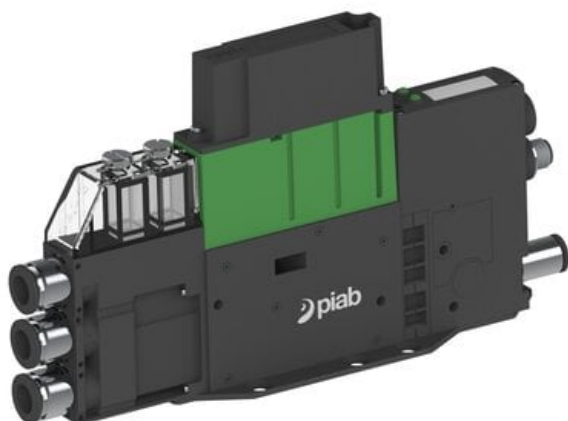

Eżektor PCS SX42, wys. podciśnienie, (PCS.F.422.S.AAA.F3P1.1X.8.EK.CCAB) (9959821) - Piab

Numer artykułu SKU:
9959821

Numer artykułu producenta:

Czas wysyłki: Do 2-3 dni

OPIS PRODUKTU

DANE TECHNICZNE

Nr kat.