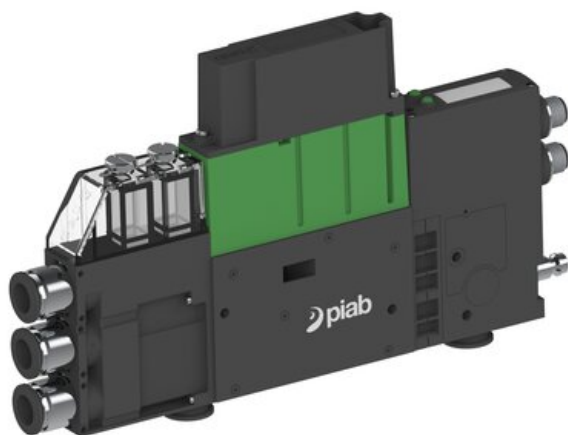

Eżektor PCS SX42, wys. podciśnienie, (PCS.F.422.S.AAA.F3P1.1X.QC.EK.CCAF) (9959856) - Piab

Numer artykułu SKU:
9959856

Numer artykułu producenta:

Czas wysyłki: Do 2-3 dni

OPIS PRODUKTU

DANE TECHNICZNE

Nr kat.