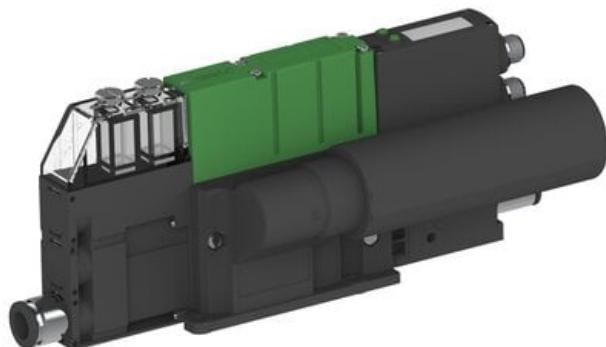

Eżektor PCS SX42, wys. podciśnienie, (PCS.F.422.S.CBA.F1P1.1X.P1.EM.CCAF) (9960454) - Piab

Numer artykułu SKU:
9960454

Numer artykułu producenta:

Czas wysyłki: Do 2-3 dni

OPIS PRODUKTU

DANE TECHNICZNE

Nr kat.