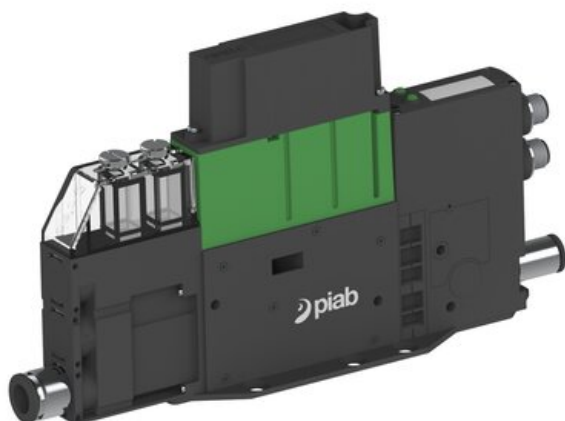

Eżektor PCS SX42, wys. podciśnienie, (PCS.F.422.S.CBA.F1P1.1X.P1.EK.CCAF) (9960455) - Piab

Numer artykułu SKU:
9960455

Numer artykułu producenta:

Czas wysyłki: Do 2-3 dni

OPIS PRODUKTU

DANE TECHNICZNE

Nr kat.