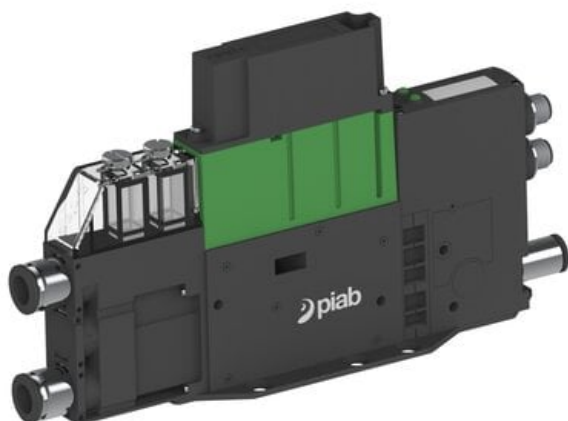

Eżektor PCS SX42, wys. podciśnienie, (PCS.F.421.S.AAA.F2P2.1X.P1.EK.CCAF) (9961432) - Piab

Numer artykułu SKU:
9961432

Numer artykułu producenta:

Czas wysyłki: Do 2-3 dni

OPIS PRODUKTU

DANE TECHNICZNE

Nr kat.