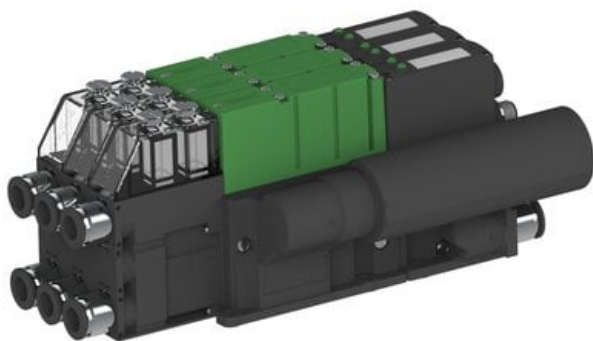

Eżektor PCS SX42, wys. podciśnienie, (PCS.F.422.S.DBG.F2P4.3X.2P2.EN.CCAB) (9961515)
- Piab

**Numer artykułu SKU:
9961515**

Numer artykułu producenta:

Czas wysyłki: Do 2-3 dni

OPIS PRODUKTU

DANE TECHNICZNE

Nr kat.

9961515