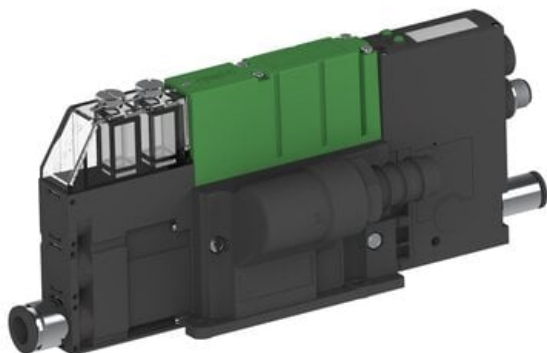

Najszerza
oferta
pneumatyki
w Polsce

Szybka dostawa
24 h / 48 h

Biuro Obsługi Klienta
+48 71 799 45 81

Eżektor PCS SX42, wys. podciśnienie, H100AD,
(PCS.F.421.S.H100AD.F1P1.1X.P1.EL.CCCC) (9960976) - Piab

Numer artykułu SKU:
9960976

Numer artykułu producenta:

Czas wysyłki: Do 2-3 dni

OPIS PRODUKTU

DANE TECHNICZNE

Nr kat.

9960976