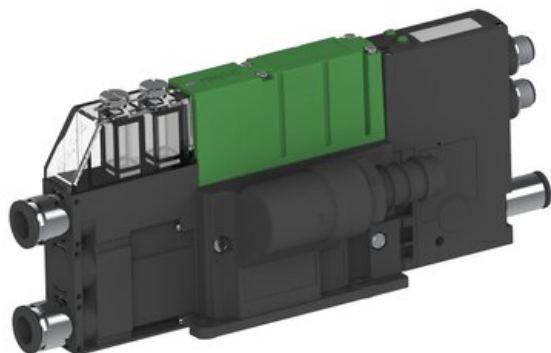

Najszerza
oferta
pneumatyki
w Polsce

Szybka dostawa
24 h / 48 h

Biuro Obsługi Klienta
+48 71 799 45 81

Eżektor PCS SX42, wys. podciśnienie, (PCS.F.421.S.AAA.F2P1.1X.P1.EL.CCAF) (9961084) - Piab

Numer artykułu SKU:
9961084

Numer artykułu producenta:

Czas wysyłki: Do 2-3 dni

OPIS PRODUKTU

DANE TECHNICZNE

Nr kat.

9961084