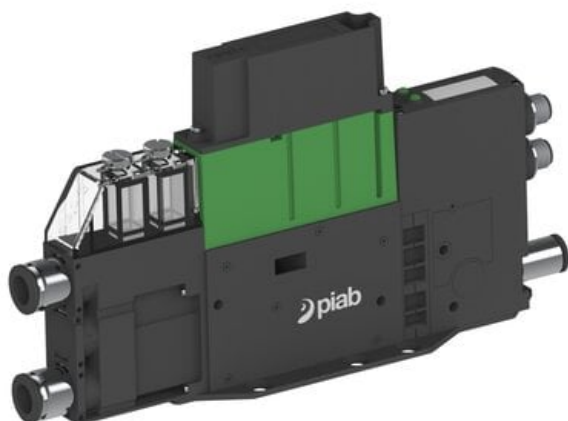

Eżektor PCS SX42, wys. podciśnienie, (PCS.F.421.S.AAA.F2P1.1X.P1.EK.CCAF) (9961085) - Piab

Numer artykułu SKU:
9961085

Numer artykułu producenta:

Czas wysyłki: Do 2-3 dni

OPIS PRODUKTU

DANE TECHNICZNE

Nr kat.