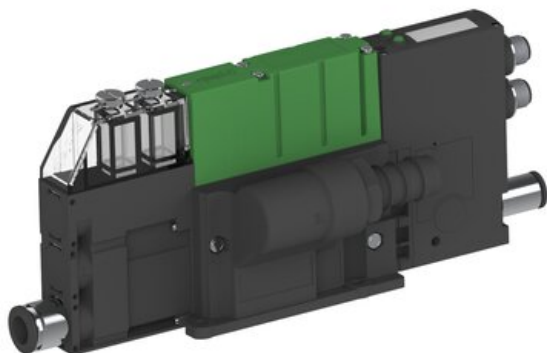

Eżektor PCS SX42, wys. podciśnienie, (PCS.F.421.S.AAA.F1P1.1X.P1.EL.CCAF) (9962477) - Piab

**Numer artykułu SKU:**  
**9962477**

Numer artykułu producenta:  
-----

Czas wysyłki: Do 2-3 dni