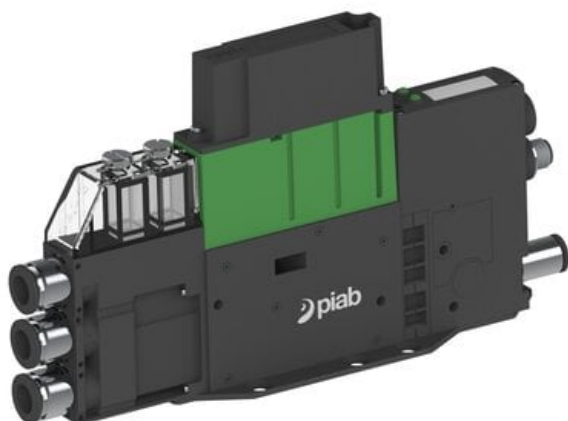

Eżektor PCS SX42, wys. podciśnienie, (PCS.F.421.S.AZAA.F3P1.1X.P2.EK.CCAB) (9962586) - Piab

Numer artykułu SKU:  
**9962586**

Numer artykułu producenta:  
-----

Czas wysyłki: Do 2-3 dni

## OPIS PRODUKTU