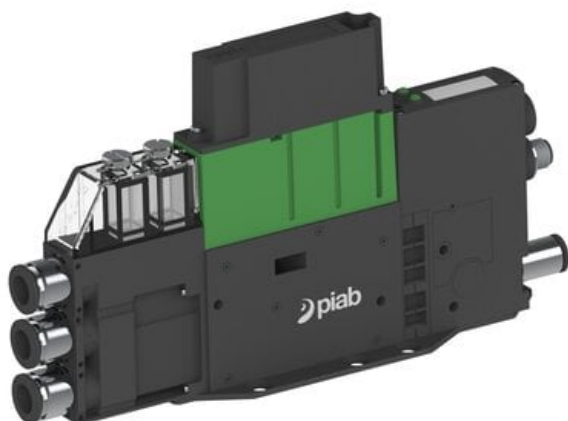

Eżektor PCS SX42, wys. podciśnienie, (PCS.F.421.S.CBA.F3P2.1X.8.EK.CCAB) (9964135) - Piab

Numer artykułu SKU:
9964135

Numer artykułu producenta:

Czas wysyłki: Do 2-3 dni

OPIS PRODUKTU

DANE TECHNICZNE

Nr kat.