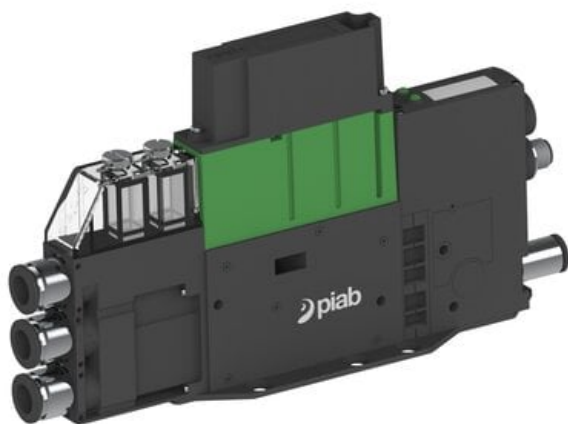

Eżektor PCS SX42, wys. podciśnienie, (PCS.F.421.S.AAA.F3P2.1X.8.EK.CCAB) (9962614) - Piab

Numer artykułu SKU:  
**9962614**

Numer artykułu producenta:  
-----

Czas wysyłki: Do 2-3 dni