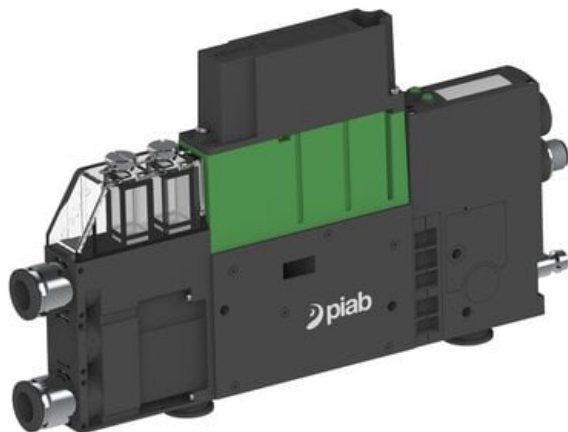

Eżektor PCS SX42, wys. podciśnienie, (PCS.F.421.S.AAA.F2P1.1X.QC.EK.CCAB) (9963208) - Piab

Numer artykułu SKU:
9963208

Numer artykułu producenta:

Czas wysyłki: Do 2-3 dni

OPIS PRODUKTU

DANE TECHNICZNE

Nr kat.