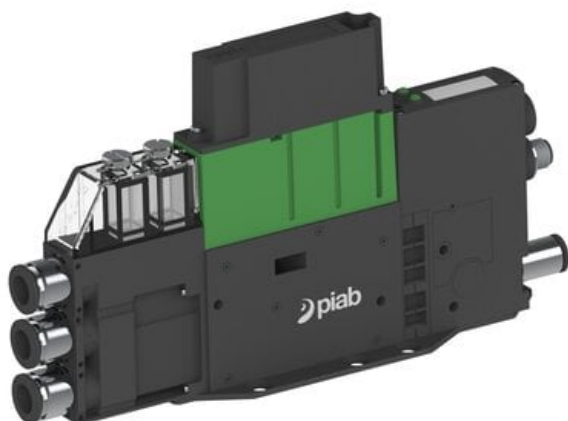

Eżektor PCS SX42, wys. podciśnienie, (PCS.F.422.S.ADA.F3P3.1X.P1.EK.CCAB) (9964218) - Piab

Numer artykułu SKU:
9964218

Numer artykułu producenta:

Czas wysyłki: Do 2-3 dni

OPIS PRODUKTU

DANE TECHNICZNE

Nr kat.