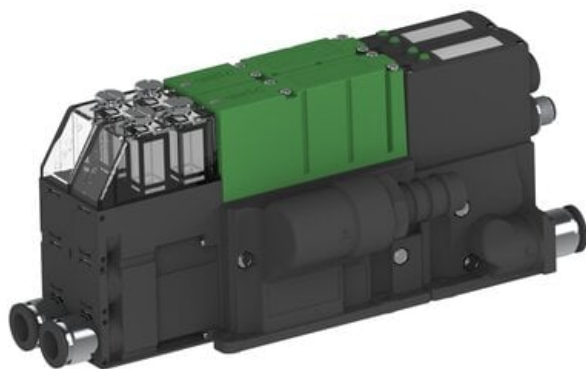

Eżektor PCS SX42, wys. podciśnienie, (PCS.F.421.S.AAA.F1P2.2X.P2.EC.CCAB) (9964229) - Piab

Numer artykułu SKU:
9964229

Numer artykułu producenta:

Czas wysyłki: Do 2-3 dni

OPIS PRODUKTU

DANE TECHNICZNE

Nr kat.