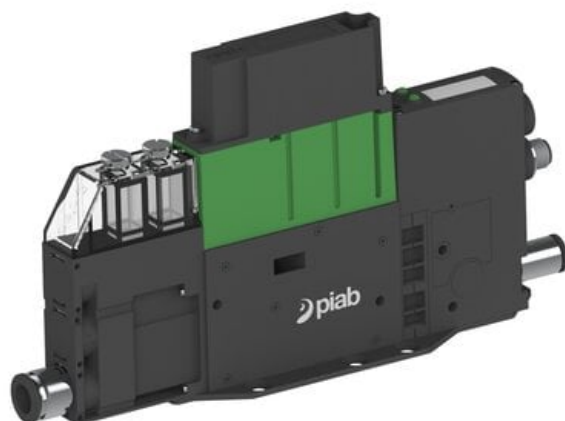

Eżektor PCS SX42, wys. podciśnienie, (PCS.F.421.S.DAB.F1P3.1X.8.EK.CCAB) (9963454) - Piab

Numer artykułu SKU:
9963454

Numer artykułu producenta:

Czas wysyłki: Do 2-3 dni

OPIS PRODUKTU

DANE TECHNICZNE

Nr kat.