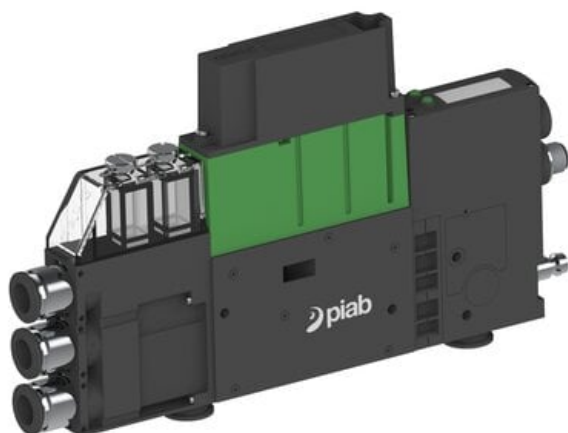

Eżektor PCS SX42, wys. podciśnienie, (PCS.F.422.S.CCA.F3P1.1X.QC.EK.CCAB) (9963521) - Piab

**Numer artykułu SKU:**  
**9963521**

Numer artykułu producenta:  
-----

Czas wysyłki: Do 2-3 dni

## OPIS PRODUKTU