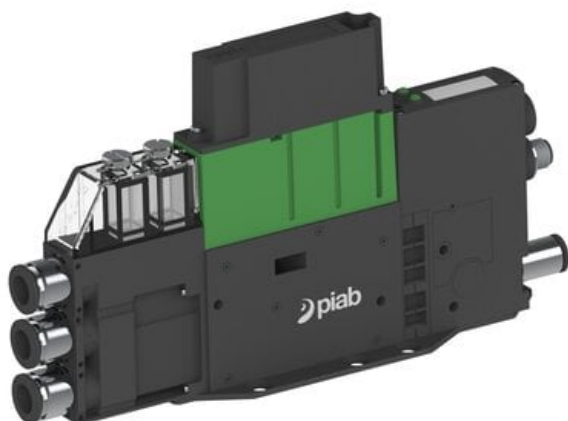

Eżektor PCS SX42, wys. podciśnienie, (PCS.F.421.S.CBB.F3P3.1X.8.EK.CCAB) (9963619) - Piab

Numer artykułu SKU:
9963619

Numer artykułu producenta:

Czas wysyłki: Do 2-3 dni

OPIS PRODUKTU

DANE TECHNICZNE

Nr kat.