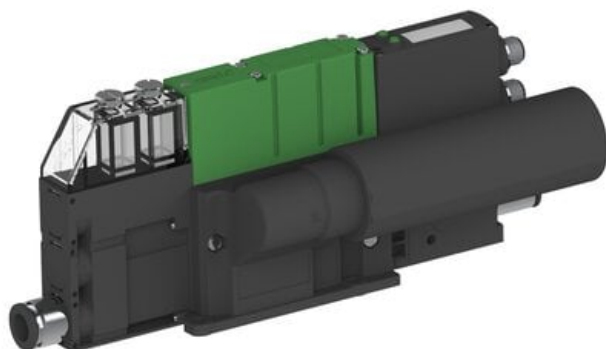

Eżektor PCS SX42, wys. podciśnienie, (PCS.F.422.S.CBA.F1P3.1X.8.EM.CCAF) (9963634) - Piab

Numer artykułu SKU:
9963634

Numer artykułu producenta:

Czas wysyłki: Do 2-3 dni

OPIS PRODUKTU

DANE TECHNICZNE

Nr kat.