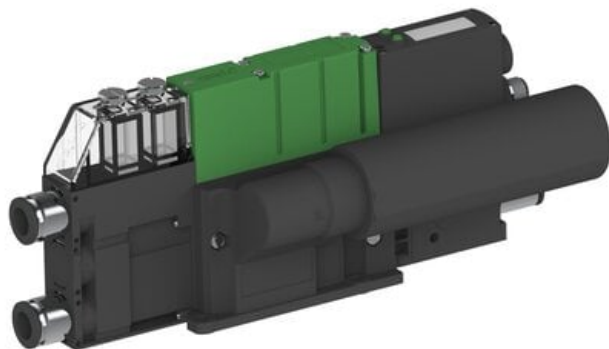

Eżektor PCS SX42, wys. podciśnienie, (PCS.F.422.S.CBA.F2P1.1X.8.EM.CCAB) (9964549) - Piab

Numer artykułu SKU:
9964549

Numer artykułu producenta:

Czas wysyłki: Do 2-3 dni

OPIS PRODUKTU

DANE TECHNICZNE

Nr kat.	9964549
---------	---------