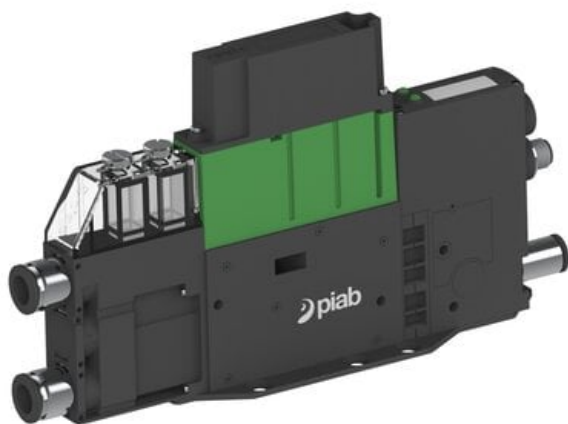

Eżektor PCS SX42, wys. podciśnienie, (PCS.F.421.S.GCA.F2P1.1X.P1.EK.OCAB) (9964559) - Piab

Numer artykułu SKU:
9964559

Numer artykułu producenta:

Czas wysyłki: Do 2-3 dni

OPIS PRODUKTU

DANE TECHNICZNE

Nr kat.