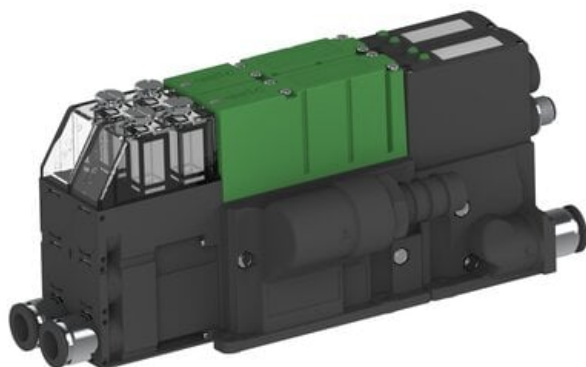

Eżektor PCS SX42, wys. podciśnienie, (PCS.F.422.S.GBF.F1P4.2X.P2.EC.CCAB) (9964590) - Piab

**Numer artykułu SKU:
9964590**

Numer artykułu producenta:

Czas wysyłki: Do 2-3 dni

OPIS PRODUKTU

DANE TECHNICZNE

Nr kat.