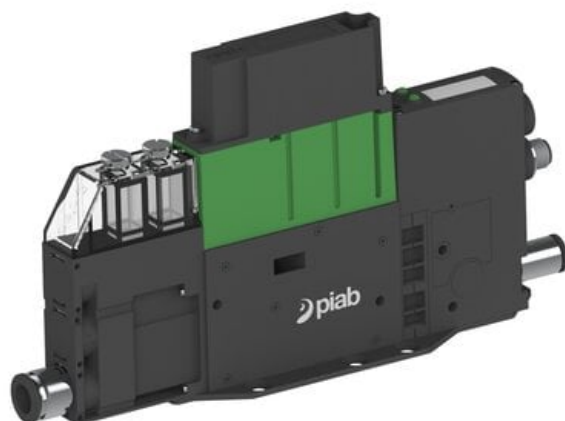

Eżektor PCS SX42, wys. podciśnienie, H100AD,
(PCS.F.421.S.H100AD.F1P3.1X.P1.EK.OCCC) (9963921) - Piab

Numer artykułu SKU:
9963921

Numer artykułu producenta:

Czas wysyłki: Do 2-3 dni

OPIS PRODUKTU

DANE TECHNICZNE

Nr kat.

9963921