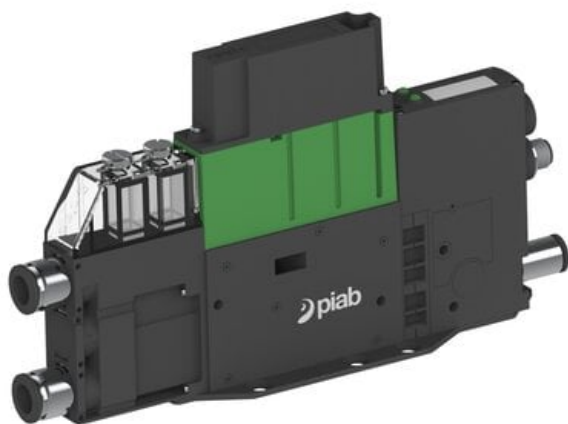

Eżektor PCS SX42, wys. podciśnienie, (PCS.F.421.S.CCB.F2P1.1X.P1.EK.CCAB) (9964017) - Piab

**Numer artykułu SKU:
9964017**

Numer artykułu producenta:

Czas wysyłki: Do 2-3 dni

OPIS PRODUKTU

DANE TECHNICZNE

Nr kat.