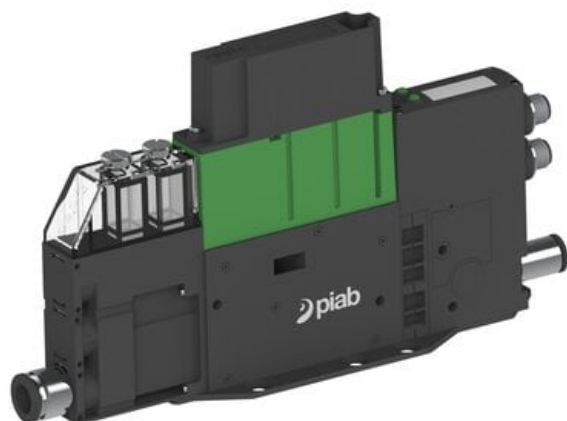

Eżektor PCS SX42, wys. podciśnienie, (PCS.F.421.S.BAB.F1P1.1X.8.EK.CCAF) (9964685) - Piab

Numer artykułu SKU:  
**9964685**

Numer artykułu producenta:  
-----

Czas wysyłki: Do 2-3 dni

## OPIS PRODUKTU

## DANE TECHNICZNE

Nr kat.

9964685