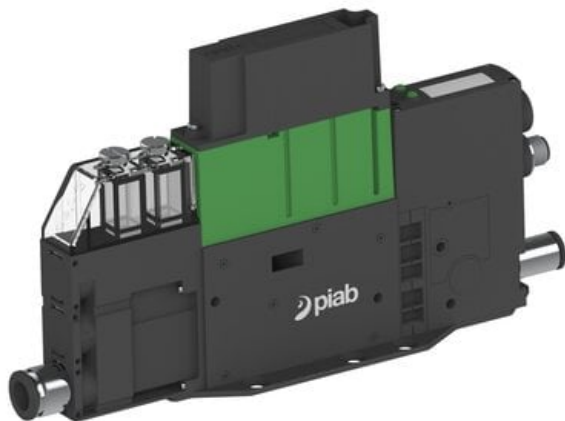

Eżektor PCS SX42, wys. podciśnienie, (PCS.F.422.S.ADA.F1P3.1X.P1.EK.CCAB) (9964882) - Piab

Numer artykułu SKU:  
**9964882**

Numer artykułu producenta:  
-----

Czas wysyłki: Do 2-3 dni

## OPIS PRODUKTU

## DANE TECHNICZNE

Nr kat.

9964882