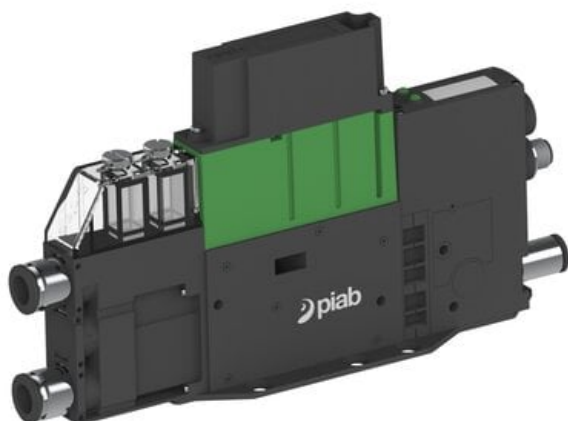

Eżektor PCS SX42, wys. podciśnienie, (PCS.F.421.S.CBB.F2P3.1X.P1.EK.CCAB) (9965016) - Piab

Numer artykułu SKU:  
**9965016**

Numer artykułu producenta:  
-----

Czas wysyłki: Do 2-3 dni

## OPIS PRODUKTU