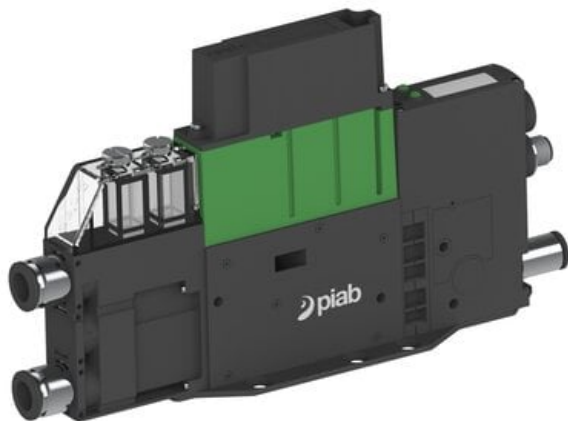

Eżektor PCS SX42, wys. podciśnienie, (PCS.F.421.S.ADB.F2P1.1X.8.EK.OCAB) (9965091) - Piab

Numer artykułu SKU:  
**9965091**

Numer artykułu producenta:  
-----

Czas wysyłki: Do 2-3 dni

## OPIS PRODUKTU