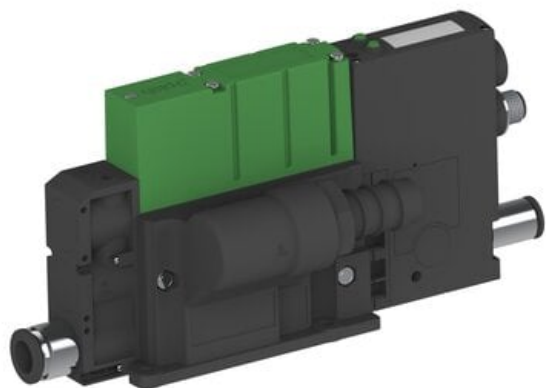

Najszerza
oferta
pneumatyki
w Polsce

Szybka dostawa
24 h / 48 h

Biuro Obsługi Klienta
+48 71 799 45 81

Eżektor PCS SX42, wys. podciśnienie, H110AD, (PCS.F.422.S.H110AD.Z1P2.1X.6.EL.CCCC)
(9965111) - Piab

Numer artykułu SKU:
9965111

Numer artykułu producenta:

Czas wysyłki: Do 2-3 dni

OPIS PRODUKTU

DANE TECHNICZNE

Nr kat.

9965111