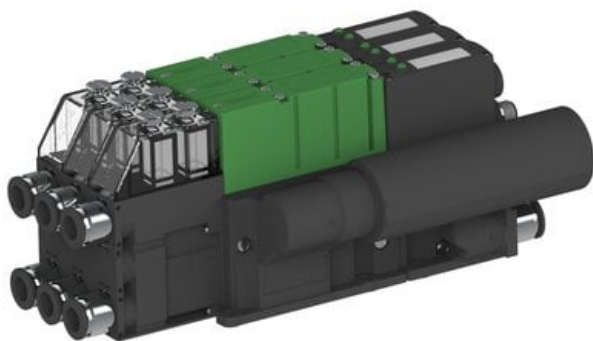

Najszerza
oferta
pneumatyki
w Polsce

Szybka dostawa
24 h / 48 h

Biuro Obsługi Klienta
+48 71 799 45 81

Eżektor PCS SX42, wys. podciśnienie, (PCS.F.421.S.CDA.F2P1.3X.2P1.EN.CCAB) (9965284)
- Piab

Numer artykułu SKU:
9965284

Numer artykułu producenta:

Czas wysyłki: Do 2-3 dni

OPIS PRODUKTU

DANE TECHNICZNE

Nr kat.

9965284

Data wygenerowania podsumowania: 06.06.2026r, g. 21:19