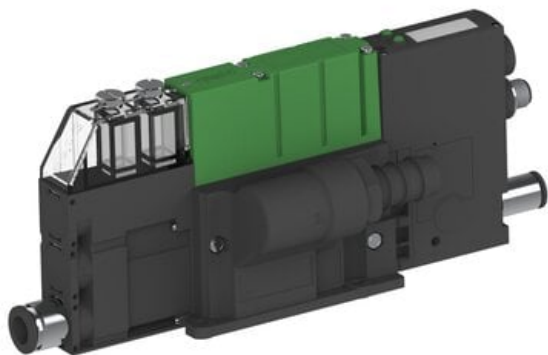

Eżektor PCS SX42, wys. podciśnienie, (PCS.F.421.S.AAB.F1P1.1X.8.EL.OCAB) (9965872) - Piab

Numer artykułu SKU:
9965872

Numer artykułu producenta:

Czas wysyłki: Do 2-3 dni

OPIS PRODUKTU

DANE TECHNICZNE

Nr kat.