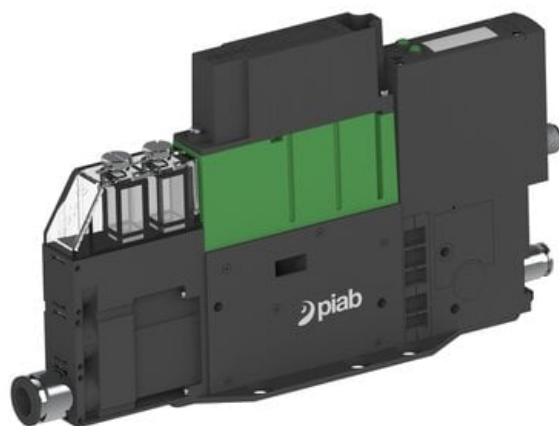

Eżektor PCS SX42, wys. podciśnienie, (PCS.F.421.S.AAB.F1P3.1X.P1.EK.ACFB) (9966566) - Piab

Numer artykułu SKU:
9966566

Numer artykułu producenta:

Czas wysyłki: Do 2-3 dni

OPIS PRODUKTU

DANE TECHNICZNE

Nr kat.