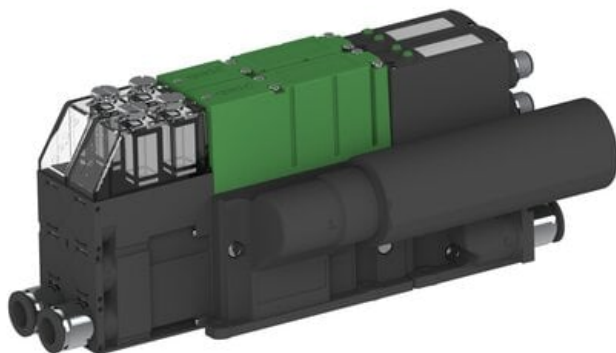

Eżektor PCS SX42, wys. podciśnienie, (PCS.F.422.S.AAA.F1P3.2X.P3.EN.CCAF) (9965905) - Piab

**Numer artykułu SKU:
9965905**

Numer artykułu producenta:

Czas wysyłki: Do 2-3 dni

OPIS PRODUKTU

DANE TECHNICZNE

Nr kat.