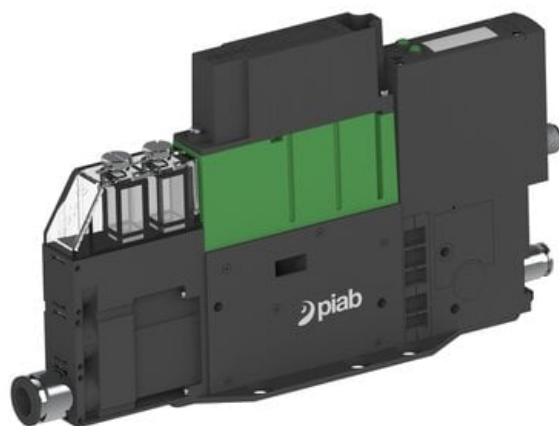

Eżektor PCS SX42, wys. podciśnienie, (PCS.F.421.S.CBB.F1P3.1X.8.EK.ACFB) (9966568) - Piab

Numer artykułu SKU:
9966568

Numer artykułu producenta:

Czas wysyłki: Do 2-3 dni

OPIS PRODUKTU

DANE TECHNICZNE

Nr kat.