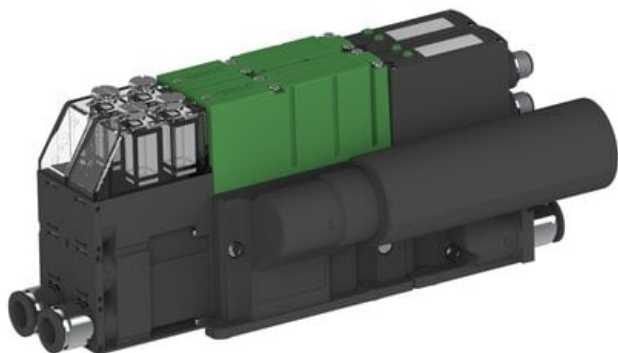

Najszerza
oferta
pneumatyki
w Polsce

Szybka dostawa
24 h / 48 h

Biuro Obsługi Klienta
+48 71 799 45 81

Eżektor PCS SX42, wys. podciśnienie, (PCS.F.422.S.AAA.F1P3.2X.P1.EN.CCAF) (9965950) - Piab

Numer artykułu SKU:
9965950

Numer artykułu producenta:

Czas wysyłki: Do 2-3 dni

OPIS PRODUKTU

DANE TECHNICZNE

Nr kat.

9965950

Data wygenerowania podsumowania: 06.06.2026r, g. 20:35