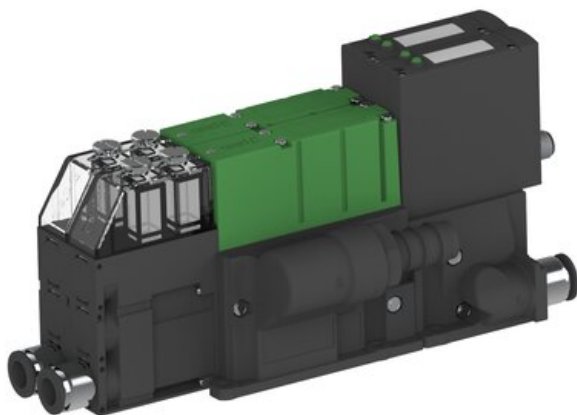

Eżektor PCS SX42, wys. podciśnienie, (PCS.F.421.S.AAA.F1P1.2X.P1.EC.ACFB) (9966615) - Piab

Numer artykułu SKU:
9966615

Numer artykułu producenta:

Czas wysyłki: Do 2-3 dni

OPIS PRODUKTU

DANE TECHNICZNE

Nr kat.