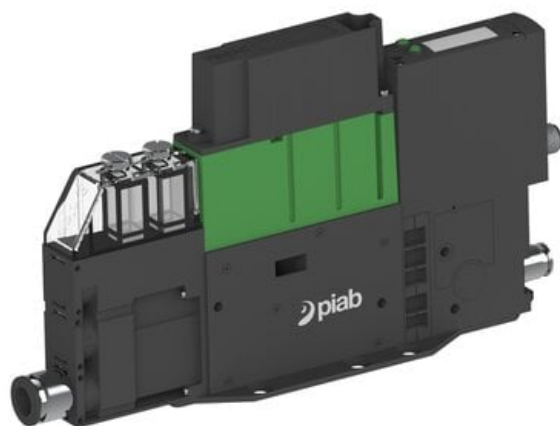

Eżektor PCS SX42, wys. podciśnienie, (PCS.F.421.S.ADA.F1P3.1X.P1.EK.ACFB) (9966618) - Piab

Numer artykułu SKU:  
**9966618**

Numer artykułu producenta:  
-----

Czas wysyłki: Do 2-3 dni