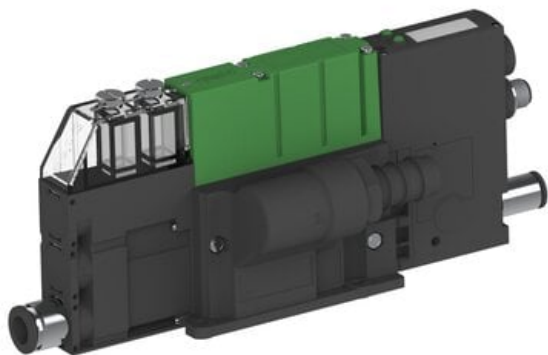

Eżektor PCS SX42, wys. podciśnienie, (PCS.F.421.S.AAG.F1P1.1X.8.EL.CCAB) (9966651) - Piab

**Numer artykułu SKU:  
9966651**

Numer artykułu producenta:  
-----

Czas wysyłki: Do 2-3 dni