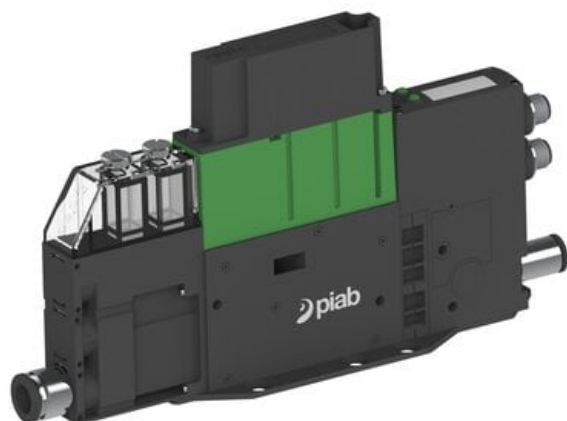

Eżektor PCS SX42, wys. podciśnienie, (PCS.F.421.S.CBA.F1P1.1X.8.EK.OCAF) (9966708) - Piab

**Numer artykułu SKU:**  
**9966708**

Numer artykułu producenta:  
-----

Czas wysyłki: Do 2-3 dni

## OPIS PRODUKTU