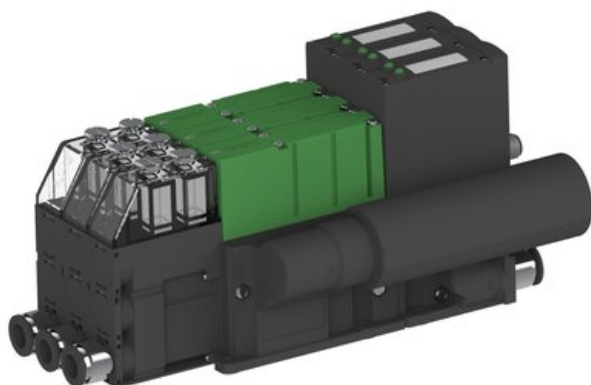

Eżektor PCS SX42, wys. podciśnienie, (PCS.F.422.S.AAA.F1P2.3X.2P1.EN.ACEB) (9966748) - Piab

Numer artykułu SKU:
9966748

Numer artykułu producenta:

Czas wysyłki: Do 2-3 dni

OPIS PRODUKTU

DANE TECHNICZNE

Nr kat.