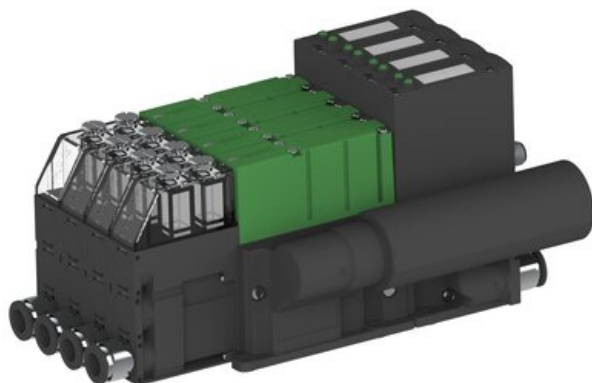

Eżektor PCS SX42, wys. podciśnienie, (PCS.F.422.S.AAB.F1P2.4X.2P2.EN.ACEB) (9966749) - Piab

Numer artykułu SKU:
9966749

Numer artykułu producenta:

Czas wysyłki: Do 2-3 dni

OPIS PRODUKTU

DANE TECHNICZNE

Nr kat.